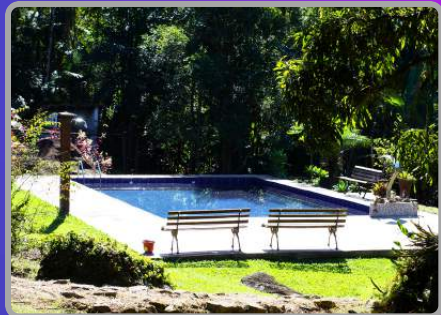

Sítio Mororó

(29 km da Arena)

WhatsApp

Instagram

Localização