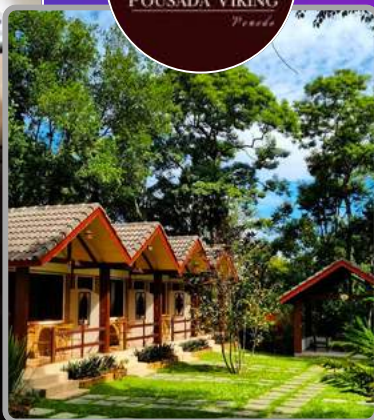

Pousada Viking

(20,7 km da Arena)

Guia de Hospedagem - Evolution Itatiaia National Park - Edição 2025

WhatsApp

Instagram

Site

Localização