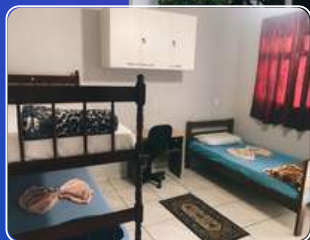

Pousada Primavera

(9.1 km da Arena)

WhatsApp

Instagram

Localização