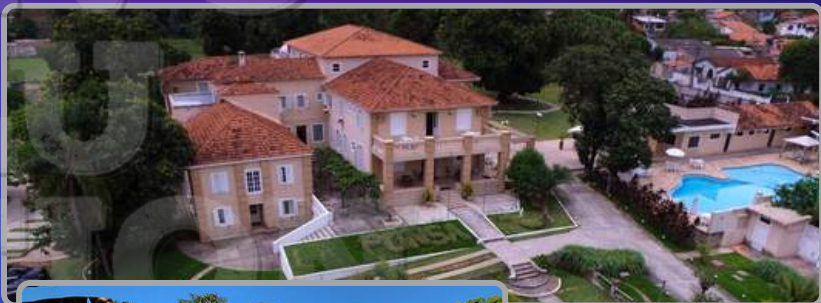

Hotel La Ponsa

(12.4 km da Arena)

WhatsApp

Site

Instagram

Localização

Sítio Tangará

(na entrada do Hotel Donati - 500 metros da Arena)

WhatsApp

Instagram

Localização

Chalé Lago Azul

(1.7 km da Arena - Dentro do Parque)

Hotel do Ypê

(3.2 km da Arena - Dentro do Parque)

Guia de Hospedagem - Evolution Itatiaia National Park - Edição 2025